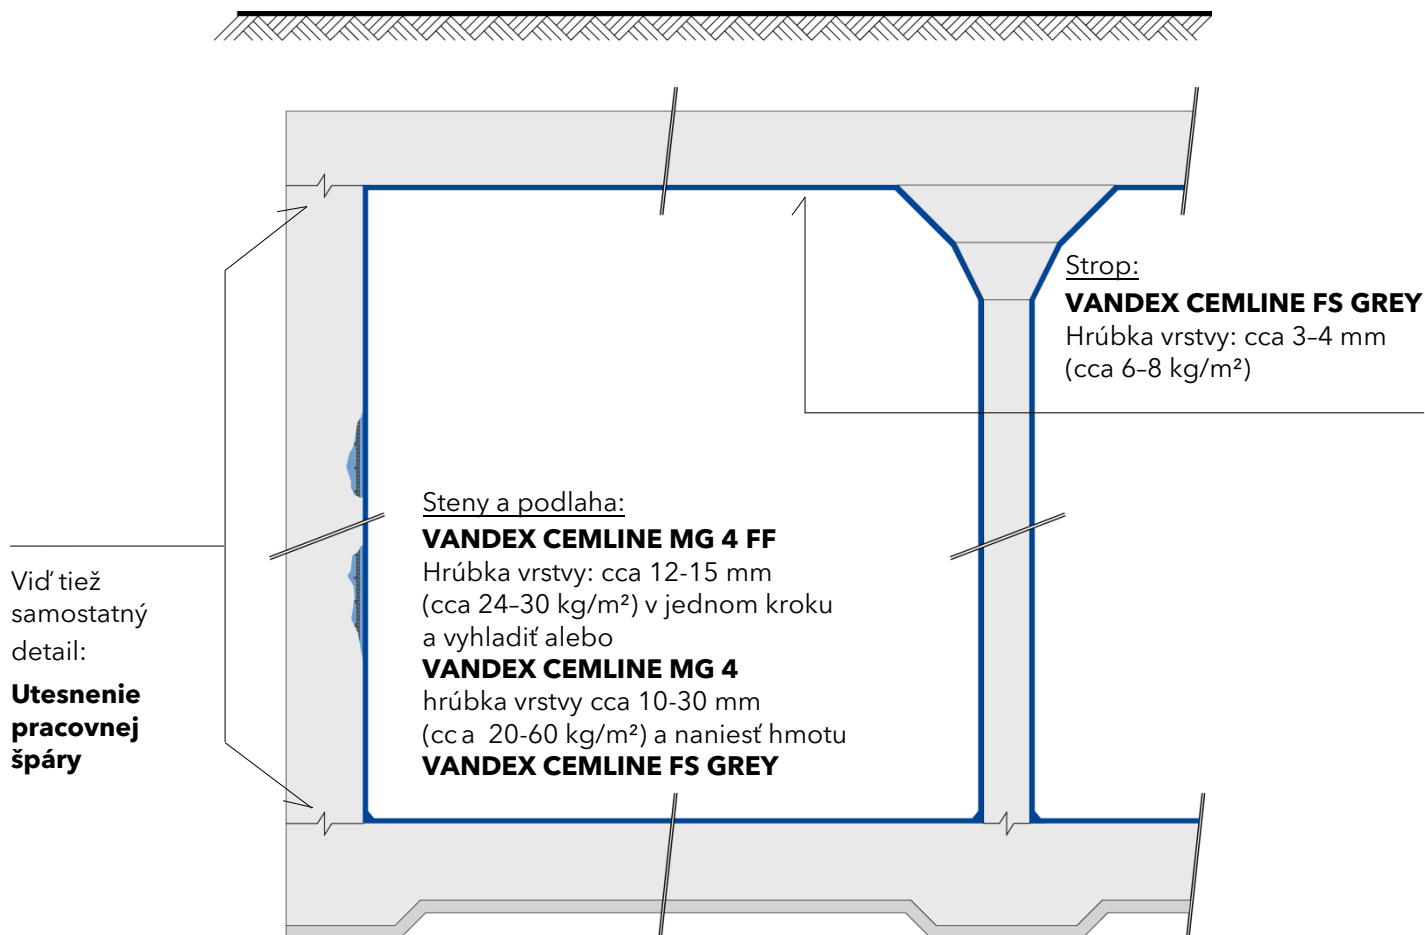

Nová výstavba / sanácia nádrže na pitnú vodu

Biele alebo svetlé vyhotovenie na objednávku