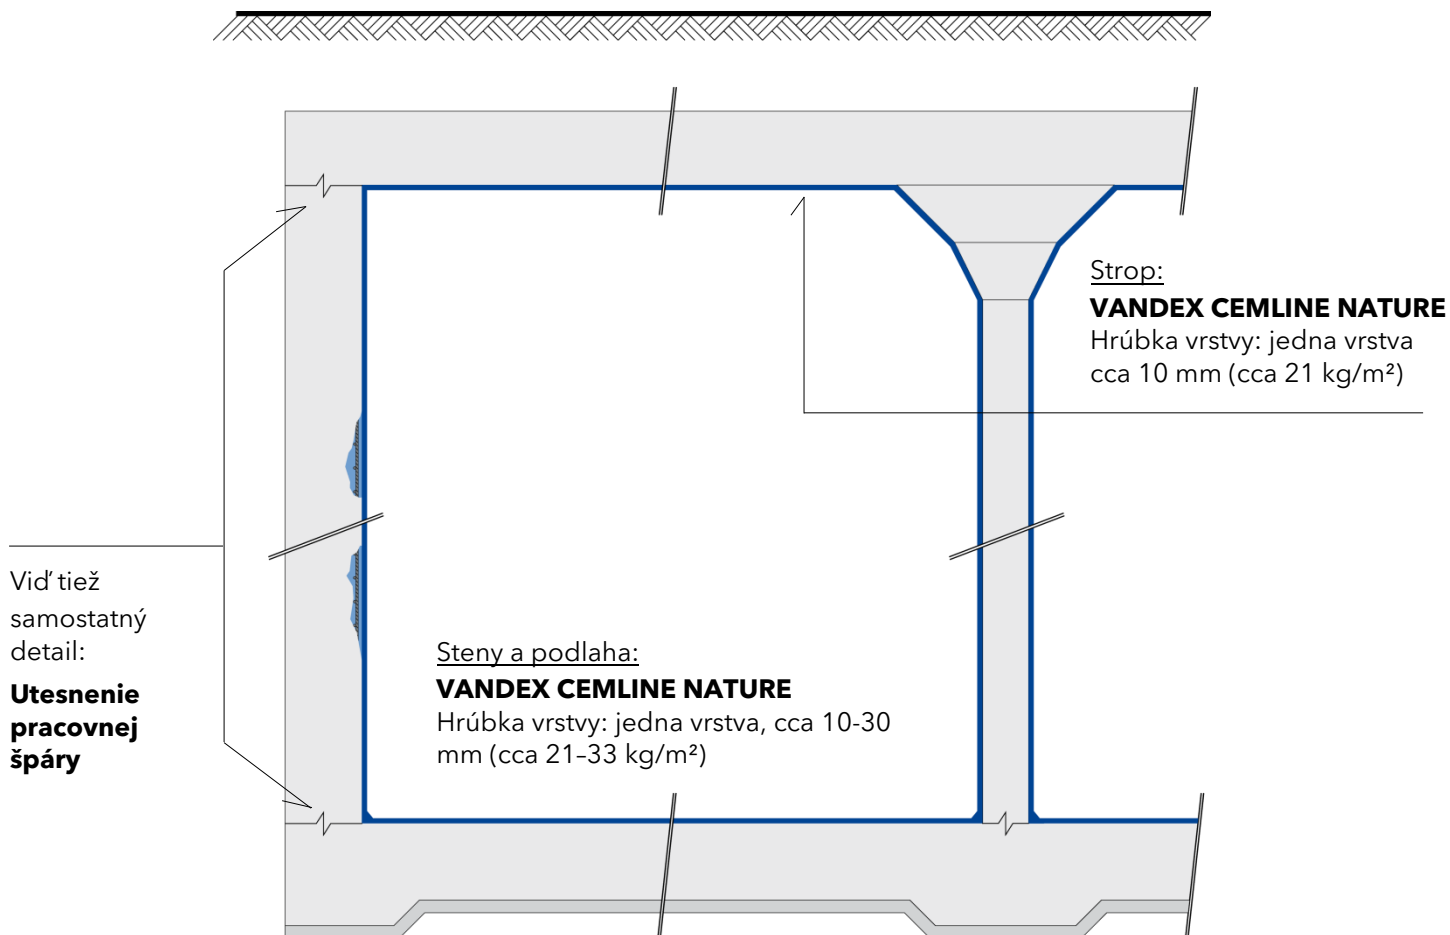

Nová výstavba / sanácia nádrže na pitnú vodu

Na požiadanie je k dispozícii **VANDEX CEMLINE NATURE FINISH**

Informácie tohto obsahu vychádzajú z našich dlhoročných skúseností a sú založené na našich súčasných znalostiach. Záruku však môžeme poskytnúť len v prípade, že všetky ovplyvňujúce faktory pôsobiace v konkrétnom prípade vopred preveríme. Údaje o spotrebe materiálu sú priemerné hodnoty, ktoré sa na mieste môžu líšiť.