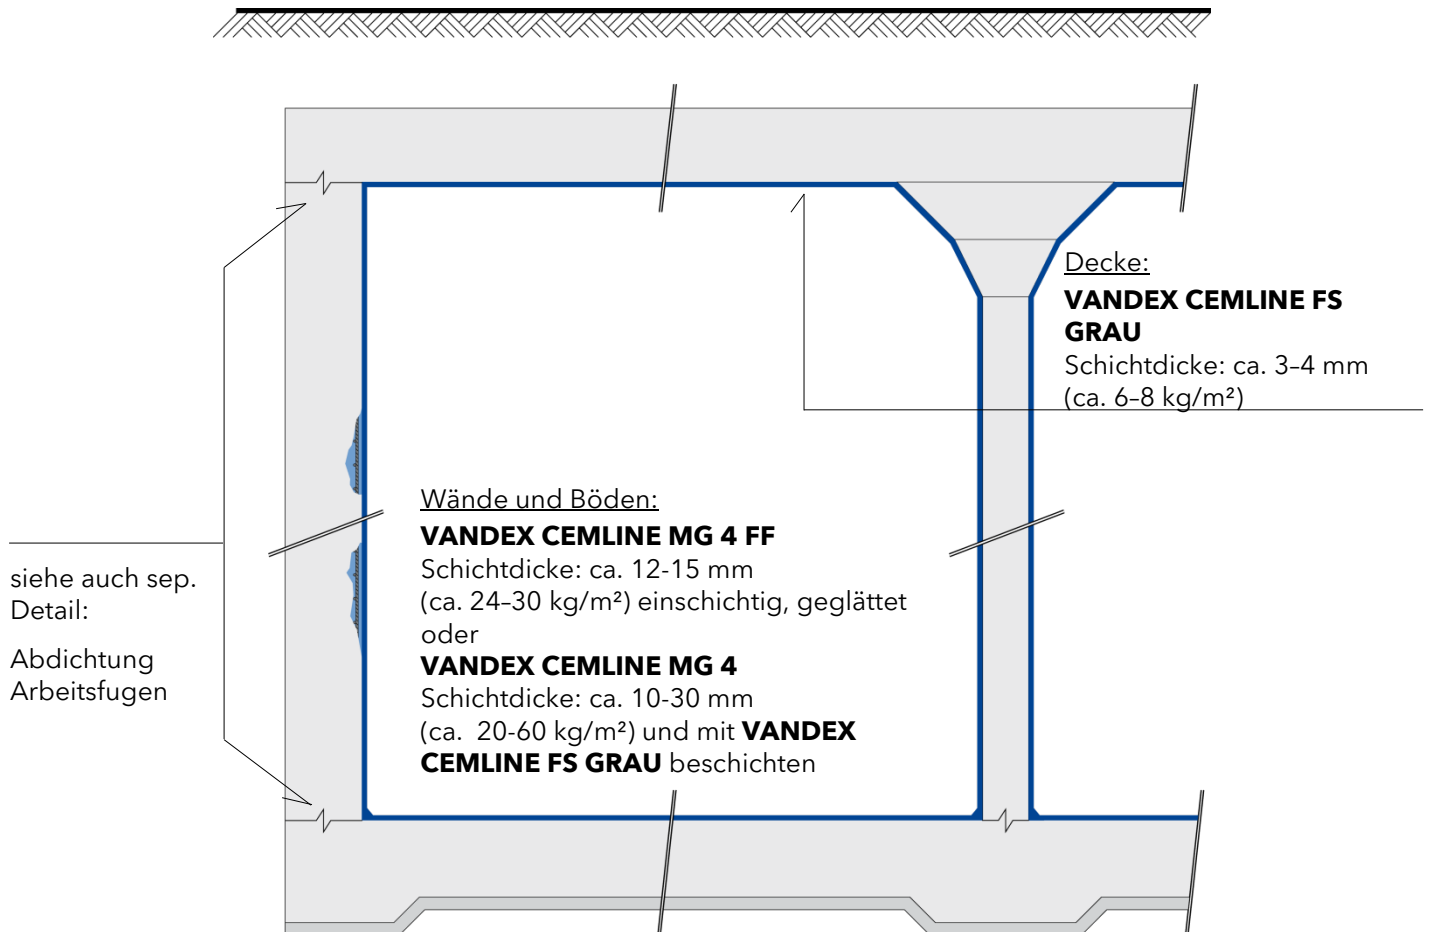

## Neubau/Sanierung Trinkwasserbehälter

Weiß/helle Beschichtung auf Anfrage

Die hierin enthaltenen Informationen stützen sich auf unsere langjährigen Erfahrungen und beruhen auf unserem aktuellen Wissen. Wir können jedoch nur dann eine Gewährleistung übernehmen, wenn alle im speziellen Fall wirkenden Einflussfaktoren von uns vorab geprüft werden. Materialverbrauchsangaben sind Durchschnittswerte, die vor Ort variieren können.